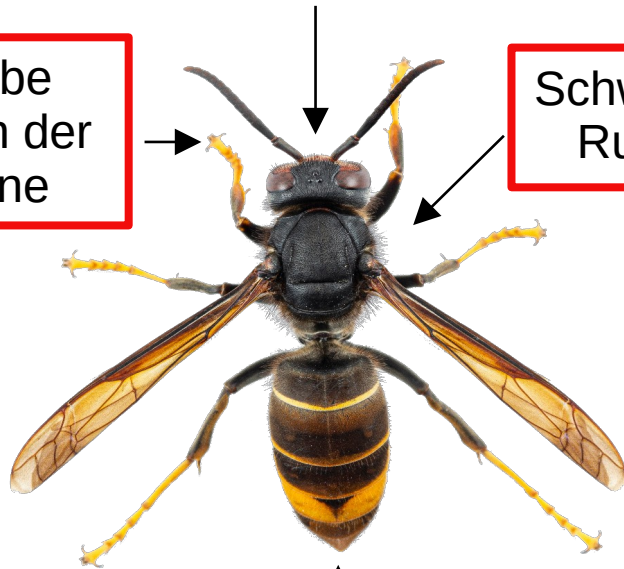

Asiatische Hornisse
Vespa velutina

zu melden!

Schwarzer Kopf und
orangefarbens Gesicht

Gelbe
Enden der
Beine

Schwarzer
Rumpf

10 mm

Hinterleib
hauptsächlich
schwarz

Im Flug: generell schwarzes Insekt

Europäische Hornisse
Vespa crabro

Braune
Beine

Brau-roter
Rumpf

10 mm

Hinterleib
Hauptsächlich
gelb

Im Flug: deutlich gelber Hinterleib

Foto : © Q. Rome/MNHN