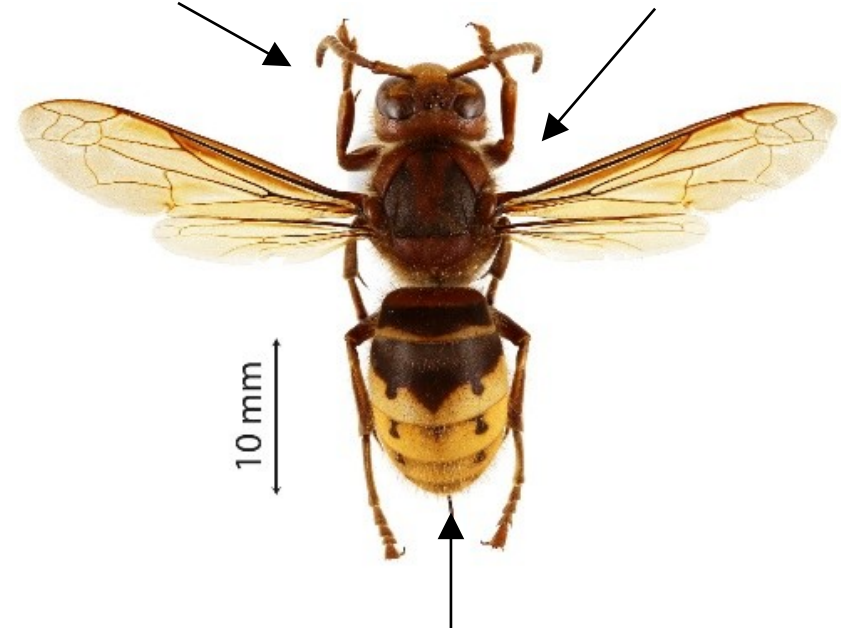

Asiatische Hornisse
Vespa velutina

zu melden!

Schwarzer Kopf und
orangefarbens Gesicht

Gelbe
Enden der
Beine

Schwarzer
Rumpf

10 mm

Hinterleib
hauptsächlich
schwarz

Im Flug: generell schwarzes Insekt

Europäische Hornisse
Vespa crabro

Braune
Beine

Brau-roter
Rumpf

10 mm

Hinterleib
Hauptsächlich
gelb

Im Flug: deutlich gelber Hinterleib

Foto : © Q. Rome/MNHN